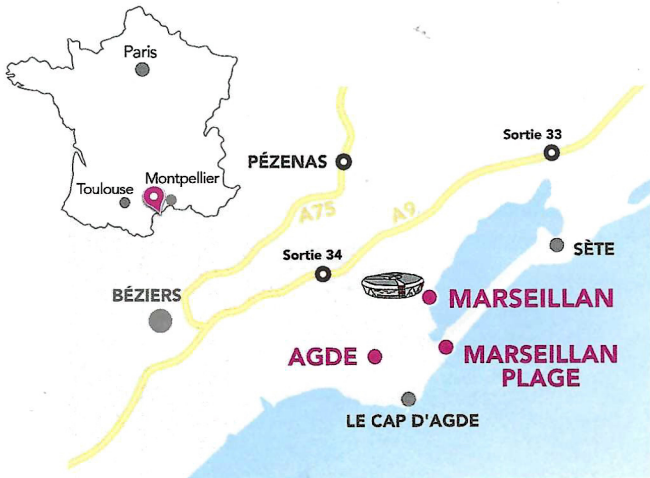

Suivez-nous
@CavesRichemer

www.richemer.fr

comgraphi création - N° Siren n°845005958 - Ne pas jeter sur la voie publique. L'ABUS D'ALCOOL EST DANGEREUX POUR LA SANTÉ, SACHEZ CONSOMMER AVEC MODÉRATION